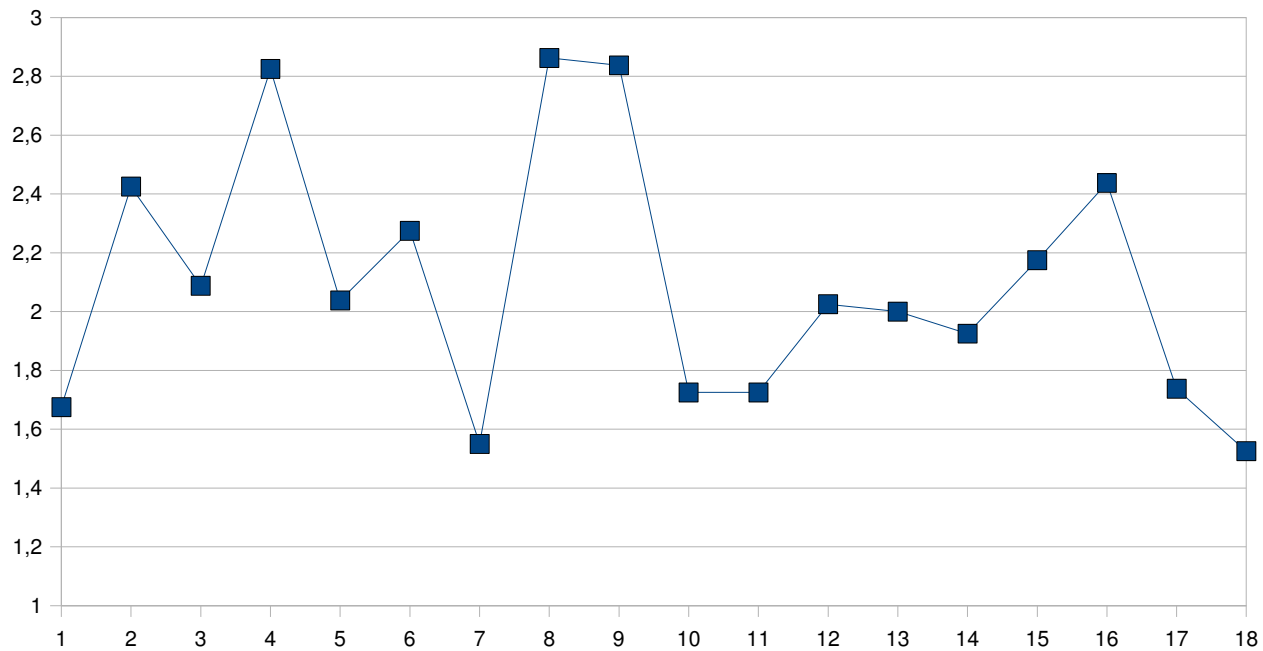

### Bahnstatistik am 28.09.08 in Bensheim

	1	2	3	4	5	6	7	8	9	10	11	12	13	14	15	16	17	18	
1	30	14	38	5	19	10	50	4	6	32	38	21	17	21	29	11	39	60	444
2	46	34	19	45	45	48	22	46	43	40	31	46	51	46	33	39	30	7	1342
3	4	20	12	15	11	15	4	11	13	6	6	7	9	11	6	21	6	7	552
4	0	8	4	5	4	5	2	9	6	2	5	2	2	2	5	5	4	4	296
5	0	4	3	1	1	1	2	3	5	0	0	4	0	0	2	2	0	1	145
6	0	0	4	2	0	1	0	0	2	0	0	0	1	0	4	1	1	1	102
7	0	0	0	7	0	0	0	7	5	0	0	0	0	0	1	1	0	0	147
	1,68	2,43	2,09	2,83	2,04	2,28	1,55	2,86	2,84	1,73	1,73	2,03	2,00	1,93	2,18	2,44	1,74	1,53	37,85