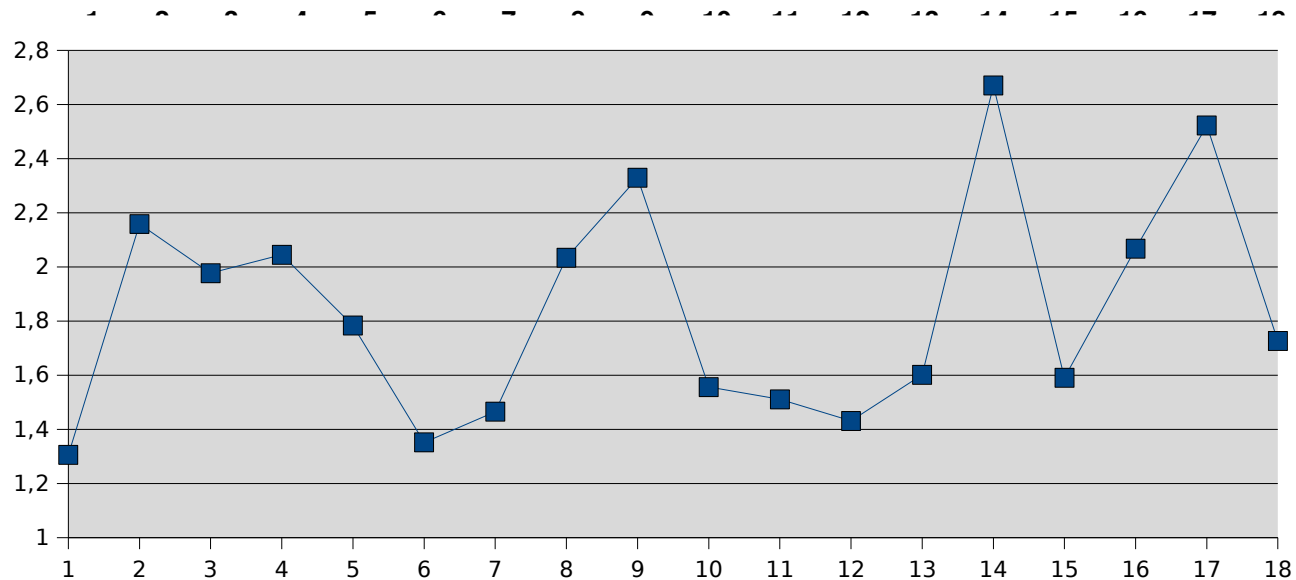

Einzelspieler																			
Hasslinger, Steffen	1	2	1	3	4	5	2	2	4	1	2	2	1	5	3	2	6	2	48
	2	2	4	1	3	1	3	1	1	2	1	1	1	4	1	3	6	1	38
	2	3	3	1	1	1	2	1	2	2	1	1	1	2	3	5	2	1	34
	2	2	3	1	2	1	1	1	2	2	1	1	1	3	1	2	1	1	28
																			148

2916

Bahnstatistik am 08.03.09 in Lorsch

	1	2	3	4	5	6	7	8	9	10	11	12	13	14	15	16	17	18	
1	63	15	31	50	42	72	58	54	31	42	45	54	46	25	41	46	44	49	808
2	23	54	33	16	28	9	22	17	31	45	41	30	33	24	42	20	15	21	1008
3	2	12	19	8	13	4	5	3	12	0	2	4	7	16	5	7	9	12	420
4	0	5	5	6	5	0	3	3	4	0	0	0	2	12	0	6	4	5	240
5	0	1	0	2	0	2	0	2	5	1	0	0	0	4	0	5	1	1	120
6	0	1	0	2	0	0	0	3	0	0	0	0	0	3	0	2	5	0	96
7	0	0	0	4	0	1	0	6	5	0	0	0	0	4	0	2	10	0	224
	1,31	2,16	1,98	2,05	1,78	1,35	1,47	2,03	2,33	1,56	1,51	1,43	1,60	2,67	1,59	2,07	2,52	1,73	33,14

2916

0