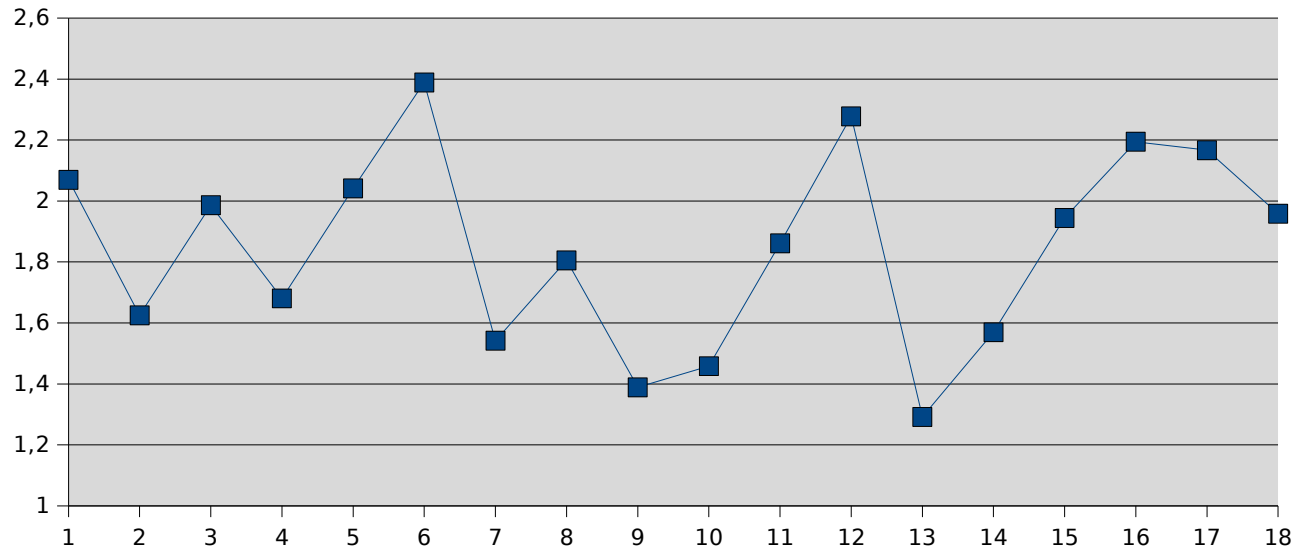

Bahnstatistik am 05.04.09 in Pfungstadt

	1	2	3	4	5	6	7	8	9	10	11	12	13	14	15	16	17	18	
1	8	35	40	26	41	34	35	33	56	41	29	25	56	33	32	27	16	28	595
2	53	30	17	43	14	14	35	22	9	29	28	27	12	37	24	23	40	30	974
3	9	6	7	3	6	9	2	15	5	2	11	8	3	2	9	11	6	7	363
4	2	1	1	0	3	4	0	2	1	0	4	7	1	0	4	7	5	1	172
5	0	0	1	0	3	4	0	0	0	0	0	1	0	0	1	1	1	2	70
6	0	0	3	0	2	2	0	0	0	0	0	0	0	0	2	2	1	2	84
7	0	0	3	0	3	5	0	0	1	0	0	4	0	0	0	1	1	0	126
	2,07	1,63	1,99	1,68	2,04	2,39	1,54	1,81	1,39	1,46	1,86	2,28	1,29	1,57	1,94	2,19	2,17	1,96	33,25

0