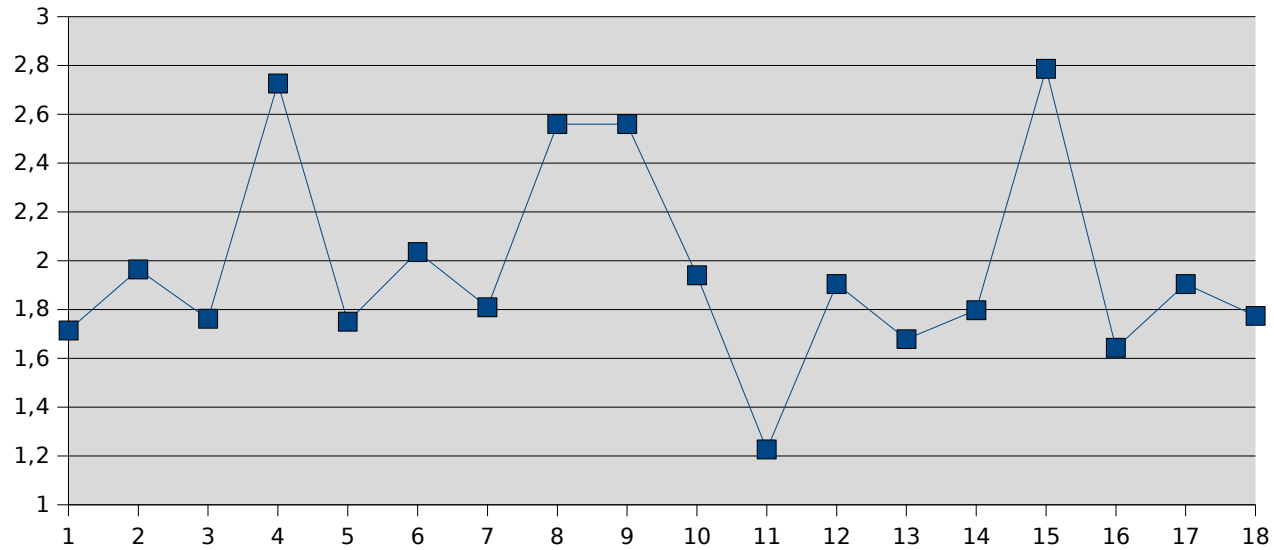

Einzelspieler

Hasslinger, Steffen	2	2	1	2	1	2	1	2	2	2	1	2	1	2	3	3	2	2	33	
	3	3	2	2	1	2	1	2	4	2	1	2	2	2	2	1	1	1	34	
	2	2	1	3	2	4	3	2	2	2	2	2	2	2	2	2	3	3	41	
	2	2	1	2	2	2	4	2	4	2	1	2	2	2	2	1	2	3	38	146

Bahnstatistik am 03.05.09 in Arheilgen 1

	1	2	3	4	5	6	7	8	9	10	11	12	13	14	15	16	17	18	
1	34	28	39	19	36	9	49	9	8	16	67	22	31	23	3	40	39	50	522
2	40	36	32	30	39	67	17	51	49	59	15	48	49	55	49	35	27	21	1438
3	10	16	9	15	4	5	8	12	11	7	2	14	4	6	15	8	9	5	480
4	0	3	2	10	4	2	7	4	11	2	0	0	0	0	7	1	6	3	248
5	0	1	2	2	1	1	2	1	1	0	0	0	0	0	4	0	2	2	95
6	0	0	0	1	0	0	0	2	1	0	0	0	0	0	2	0	1	1	48
7	0	0	0	7	0	0	1	5	3	0	0	0	0	0	4	0	0	2	154
	1,71	1,96	1,76	2,73	1,75	2,04	1,81	2,56	2,56	1,94	1,23	1,90	1,68	1,80	2,79	1,64	1,90	1,77	35,54