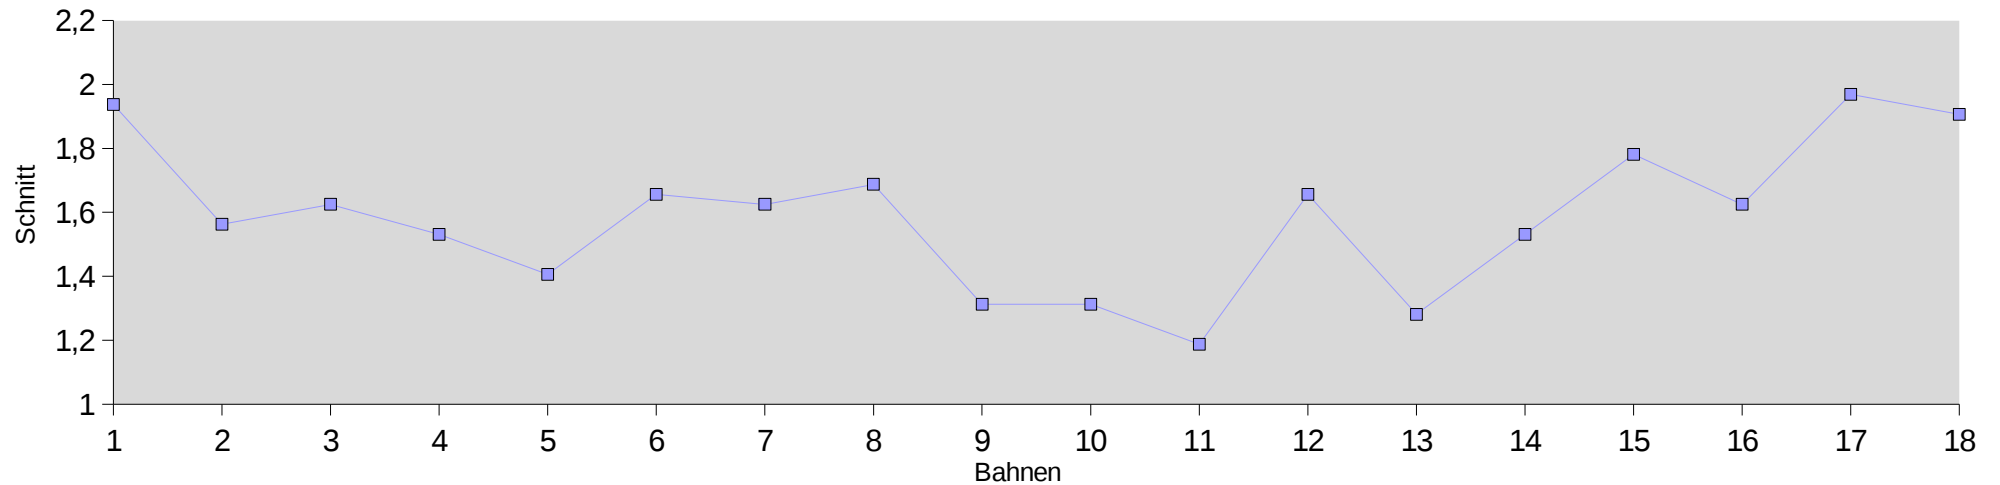

Ergebnisliste Vereinsmeisterschaft 2009 der Abteilung Bahngolf des TSV Pfungstadt am 17. Oktober 2009

Es traten, trotz der Schlechtwettervorhersagen, acht Teilnehmer um 10:00 Uhr zu den offenen Vereinsmeisterschaften an.
In einer ca. einstündigen Regenunterbrechung um die Mittagszeit wurde entschieden nur 4 Runden zu spielen.

S	P	M	B	L	P	W	S	N	S	P	V	B	T	N	S	B	
all	ly	it	od	ab	la	in	t	e	u	a	u	ür	öt	i	ch	li	
o	r	t	d	b	a	n	t	e	u	a	u	ür	öt	i	ch	li	
1	2	3	4	5	6	7	8	9	10	11	12	13	14	15	16	17	18
1,94	1,56	1,63	1,53	1,41	1,66	1,63	1,69	1,31	1,31	1,19	1,66	1,28	1,53	1,78	1,63	1,97	1,91

Bahnstatistik Vereinsmeisterschaften 2009